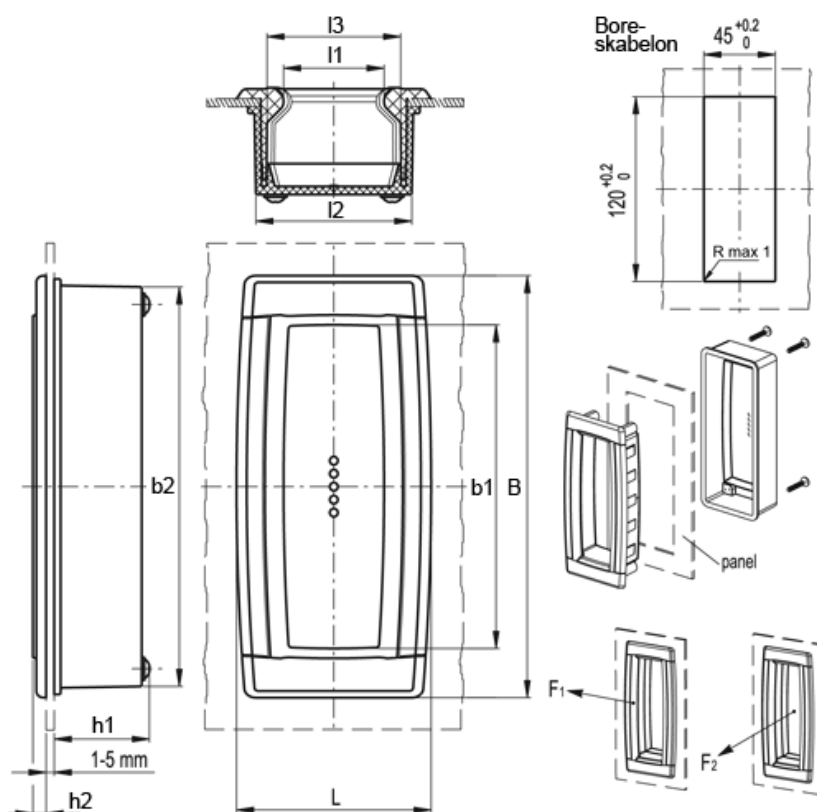

Varenummer: 2304151311
 Beskrivelse: E+G Skydedørsgreb
 ERB.130 CLEAN

Mål

B	= 130	l1	= 31
b1	= 101	l2	= 48
b2	= 123	l3	= 41
F1 (N)	= 3500	Vægt (g)	= 95
F2 (N)	= 3500		
h1	= 30		
h2	= 3		
L	= 60		